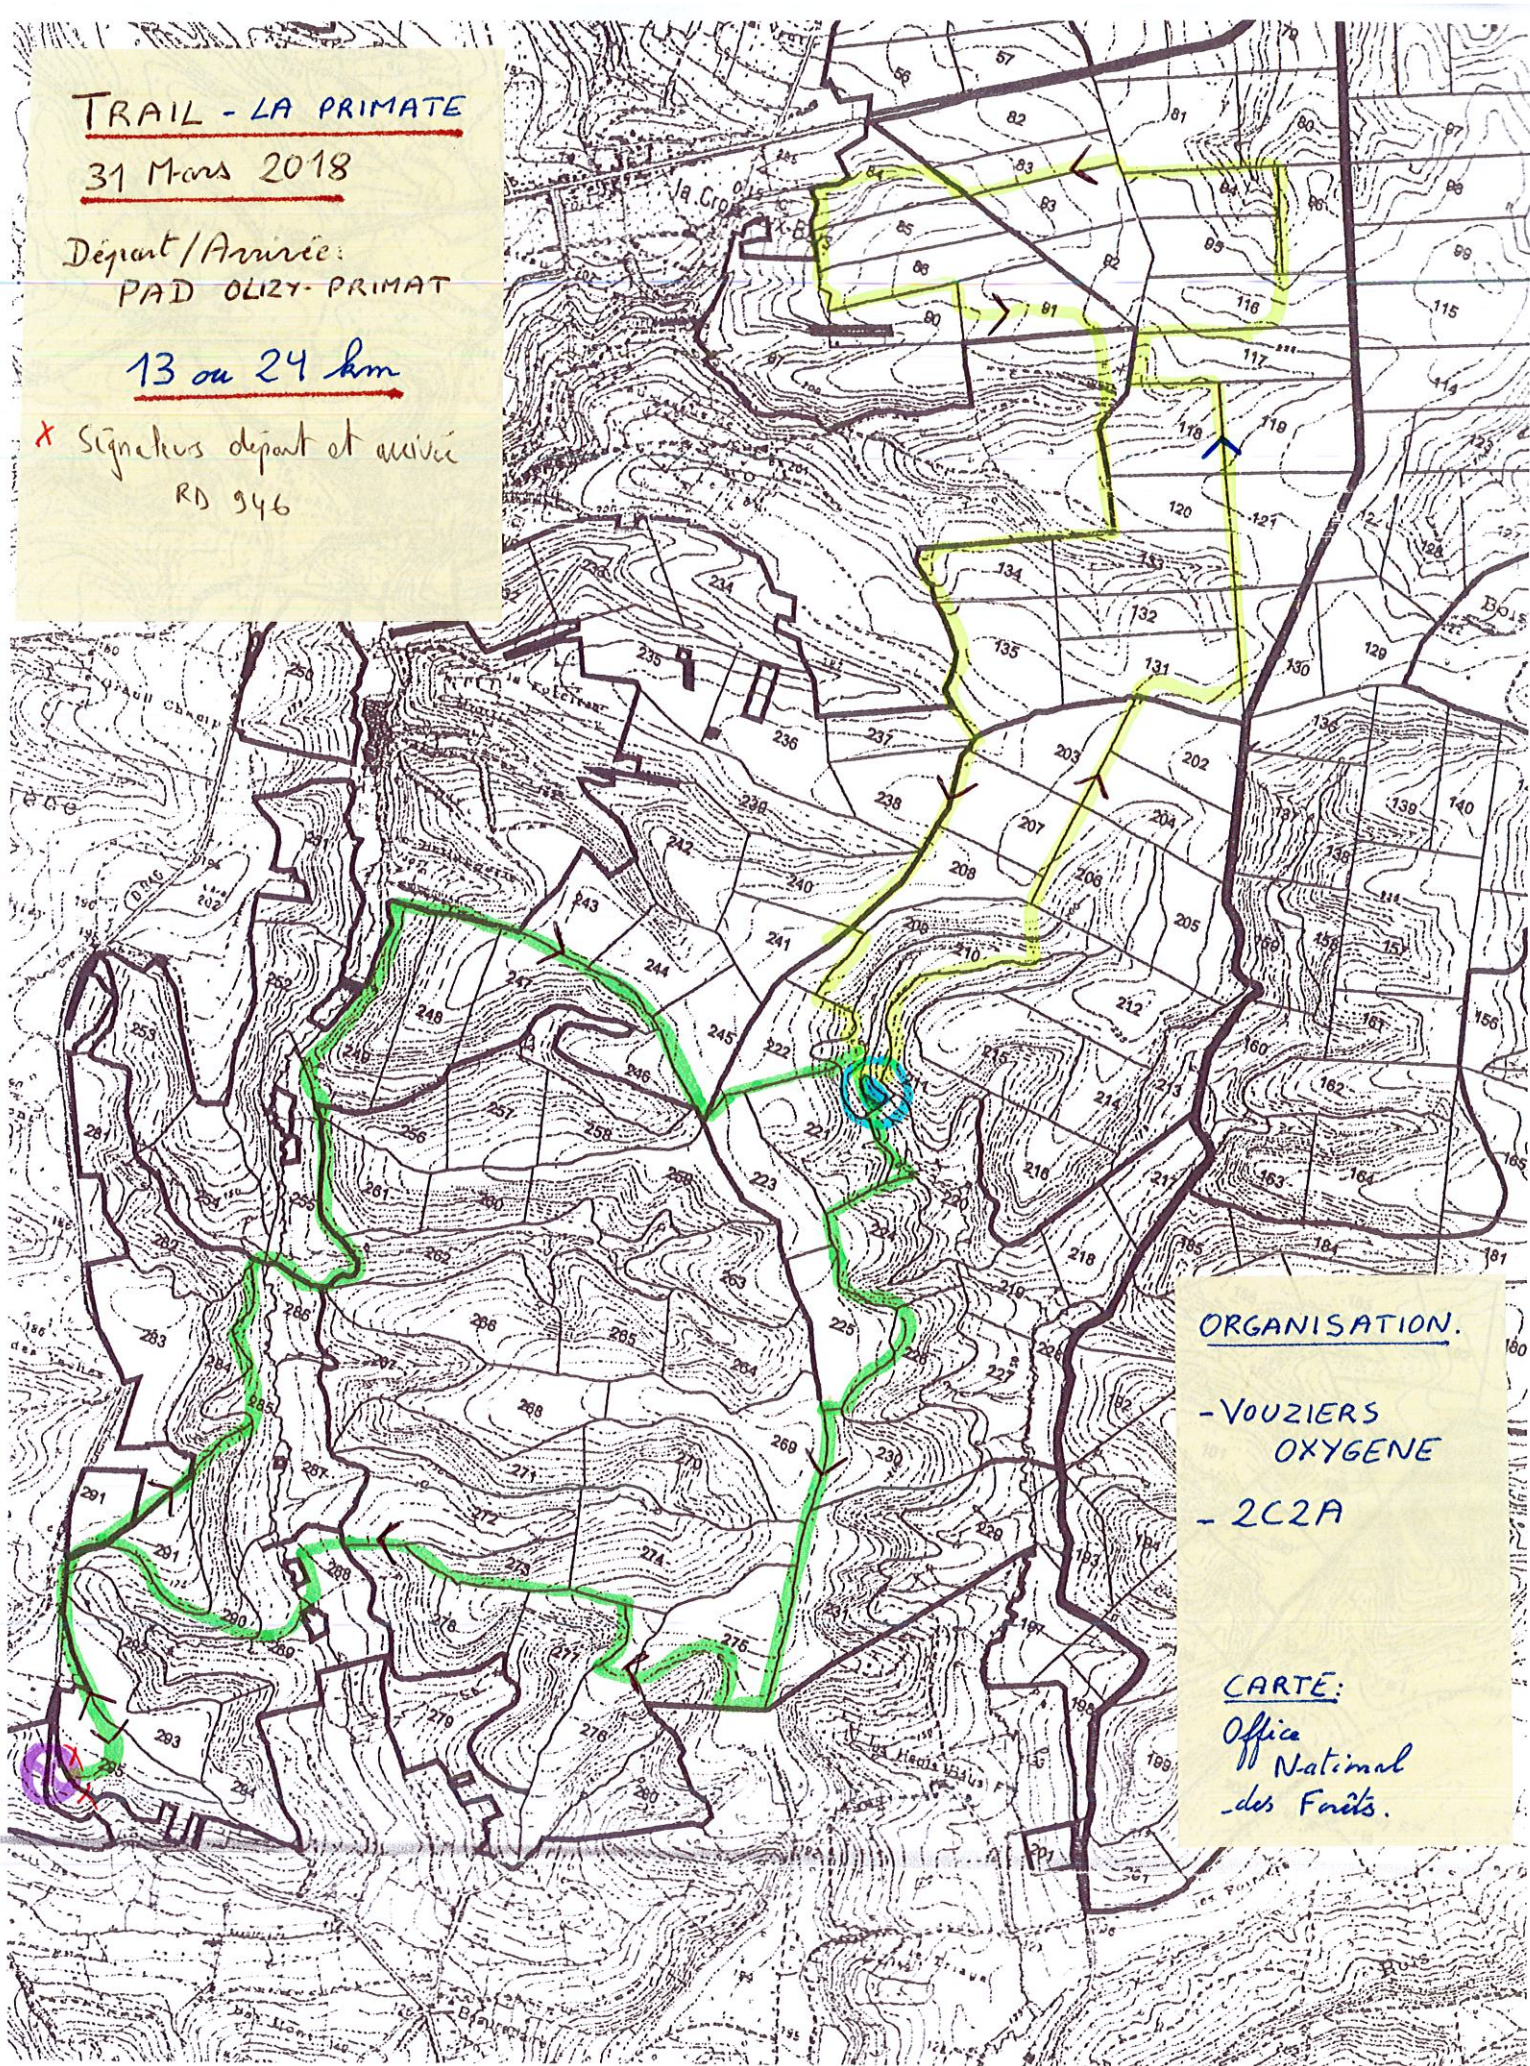

TRAIL - LA PRIMATE

31 Mars 2018

Départ / Arrivée:
PAD OLIZY-PRIMAT

13 ou 24 km

X Signetous départ et arrivée
RD 946

ORGANISATION.

- VOUZIERES
OXYGENE
- 2C2A

CARTE:

Office
National
des Forêts.

13/24 Km. (①+②)

①  13 Km

②  11 Km

 Départ / arrivée PAD.

 Ravitaillement 6/17 km.